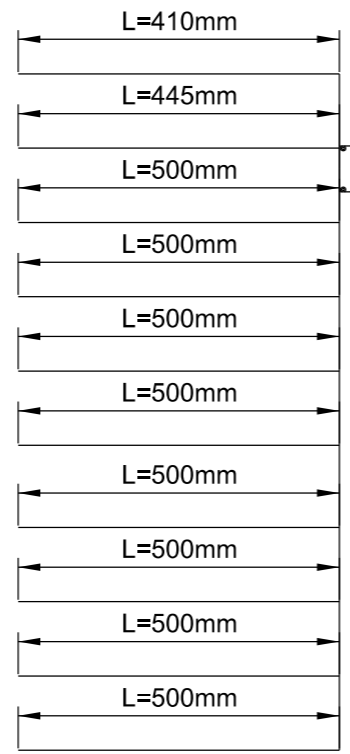

RoboRoc Rohr für Wellrohr NW48  
4.600.148-1\*

Endschalen Fixierschelle  
SAR.SPR-01.00-01.03  
Klemmscheibe  
SAR.SPR-0101-0108

Wellrohr PA12; blau  
Gesamtlänge: 3870mm  
PARAB48GBLAU

Gleitbacken NW 48  
PAGLB-48  
Spannschelle NW 52  
PASSB-52M\*  
Drehflansch  
PADFB-52\*

Kugeltrompete  
4.067.148-1-T

Hydraulikschlauchleitung VL  
PNY310X1300AOS08  
(X-Code: 6LM5GK)  
Hydraulikschlauchleitung RL  
PNY308X1300AOS  
(X-Code: 67B7H7)

+  
Hydraulikschlauchleitung VL  
PNY310X4500AOS08  
(X-Code: HZX55Z)  
+  
Hydraulikschlauchleitung RL  
PNY308X4500AOS  
(X-Code: DCZH9R)  
Druckluft blau (ca. 5000mm)  
PUN6X4BLAU  
Druckluft blau (ca. 5000mm)  
PUN6X4BLAU  
Druckluft rot (ca. 5000mm)  
PUN6X4ROT  
Druckluft rot (ca. 5000mm)  
PUN6X4ROT  
Druckluft schwarz (ca. 5000mm)  
PUN6X4SCHWARZ  
Druckluft schwarz (ca. 5000mm)  
PUN6X4SCHWARZ  
Druckluft klar (ca. 5000mm)  
PUN6X4KLAR  
Druckluft klar (ca. 5000mm)  
PUN6X4KLAR

Endschalen Fixierschelle  
SAR.SPR-01.00-01.03

\* nicht in Lieferumfang enthalten